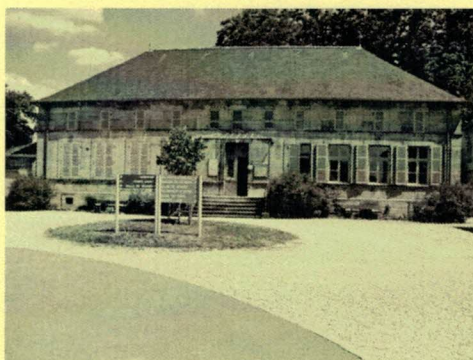

TOURNOI de BRIDGE

REVIGNY s/ ORNAIN

SAMEDI 21 AVRIL 2018

à 14H30

Maison Dargent

22 Avenue du Général Leclerc

Dotation 11 PRIX en euros 1200€

Sur la base de 23 tables

Prix par categories et scratch

Droits engagement : 15 euros

Pour les personnes venant de Vitry le François par RD995 à Sermaize les Bains prendre la direction Remmenecourt Rancourt, Le pont de Revigny est coupé